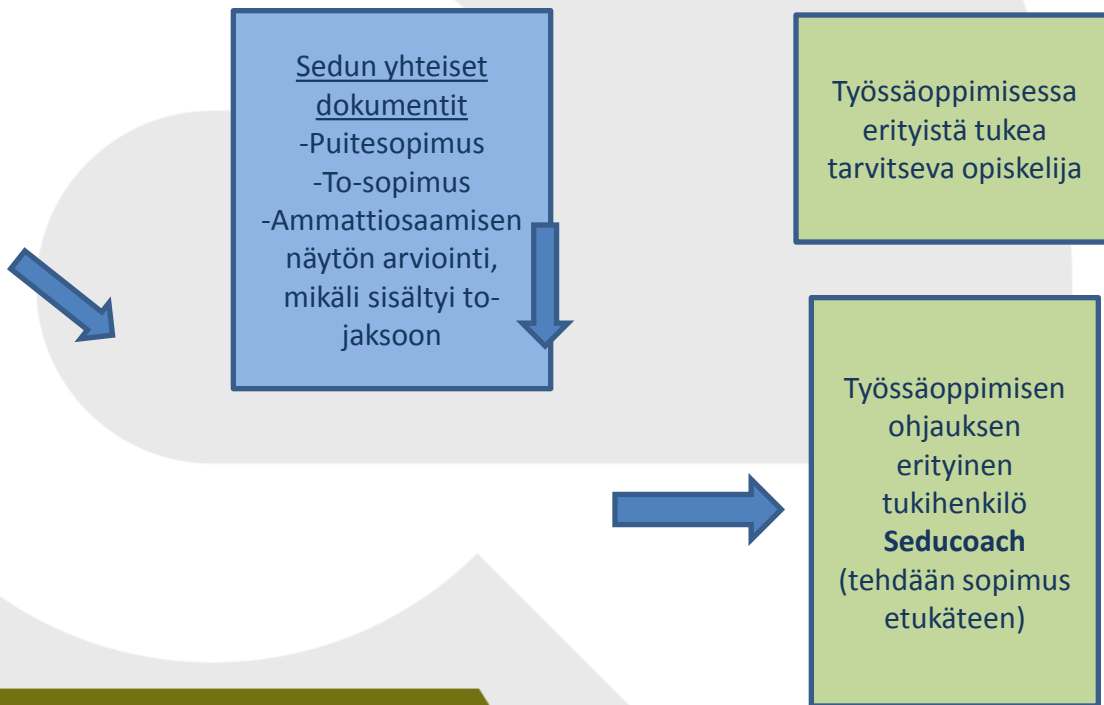

SeTREENI- työelämä kutsuu-
laajennetun työssäoppimisen kokeiluhanke

Yhteystiedot

Anne Lepistö
projektikoordinaattori
Koulutuskeskus Sedu
Törnäväntie 26
60200 Seinäjoki
anne.lepisto@sedu.fi
040 868 0782
<http://setreeni.sedu.fi>

sedu

seTREENI
laajennetun työsköppimisen kokeilu

sedu

seTREENI
laajennetun työsköppimisen kokeilu

Kokeilut perustutkinnoittain/ opetuspisteittäin